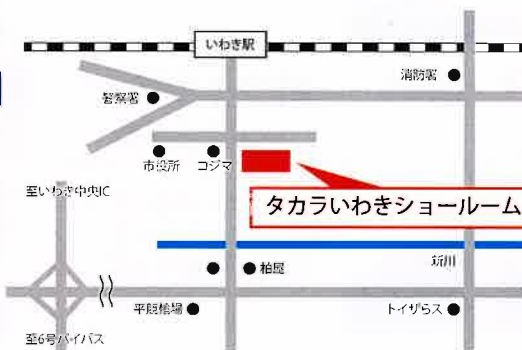

リフォームの流れ

Takara standard
ショールームで見学できます

Takara standard
いわきショールーム
【駐車場完備】

〒970-8026
いわき市平字下の町8-14
☎0246-22-6181

建築・解体・内装仕上工事業 - 福島県知事許可 (般-3) 第32190号

住空間プロ 新築・リフォーム 介護保険住宅改修
株式会社 企画室スズキ

<http://kikakushitsusuzuki.com/>